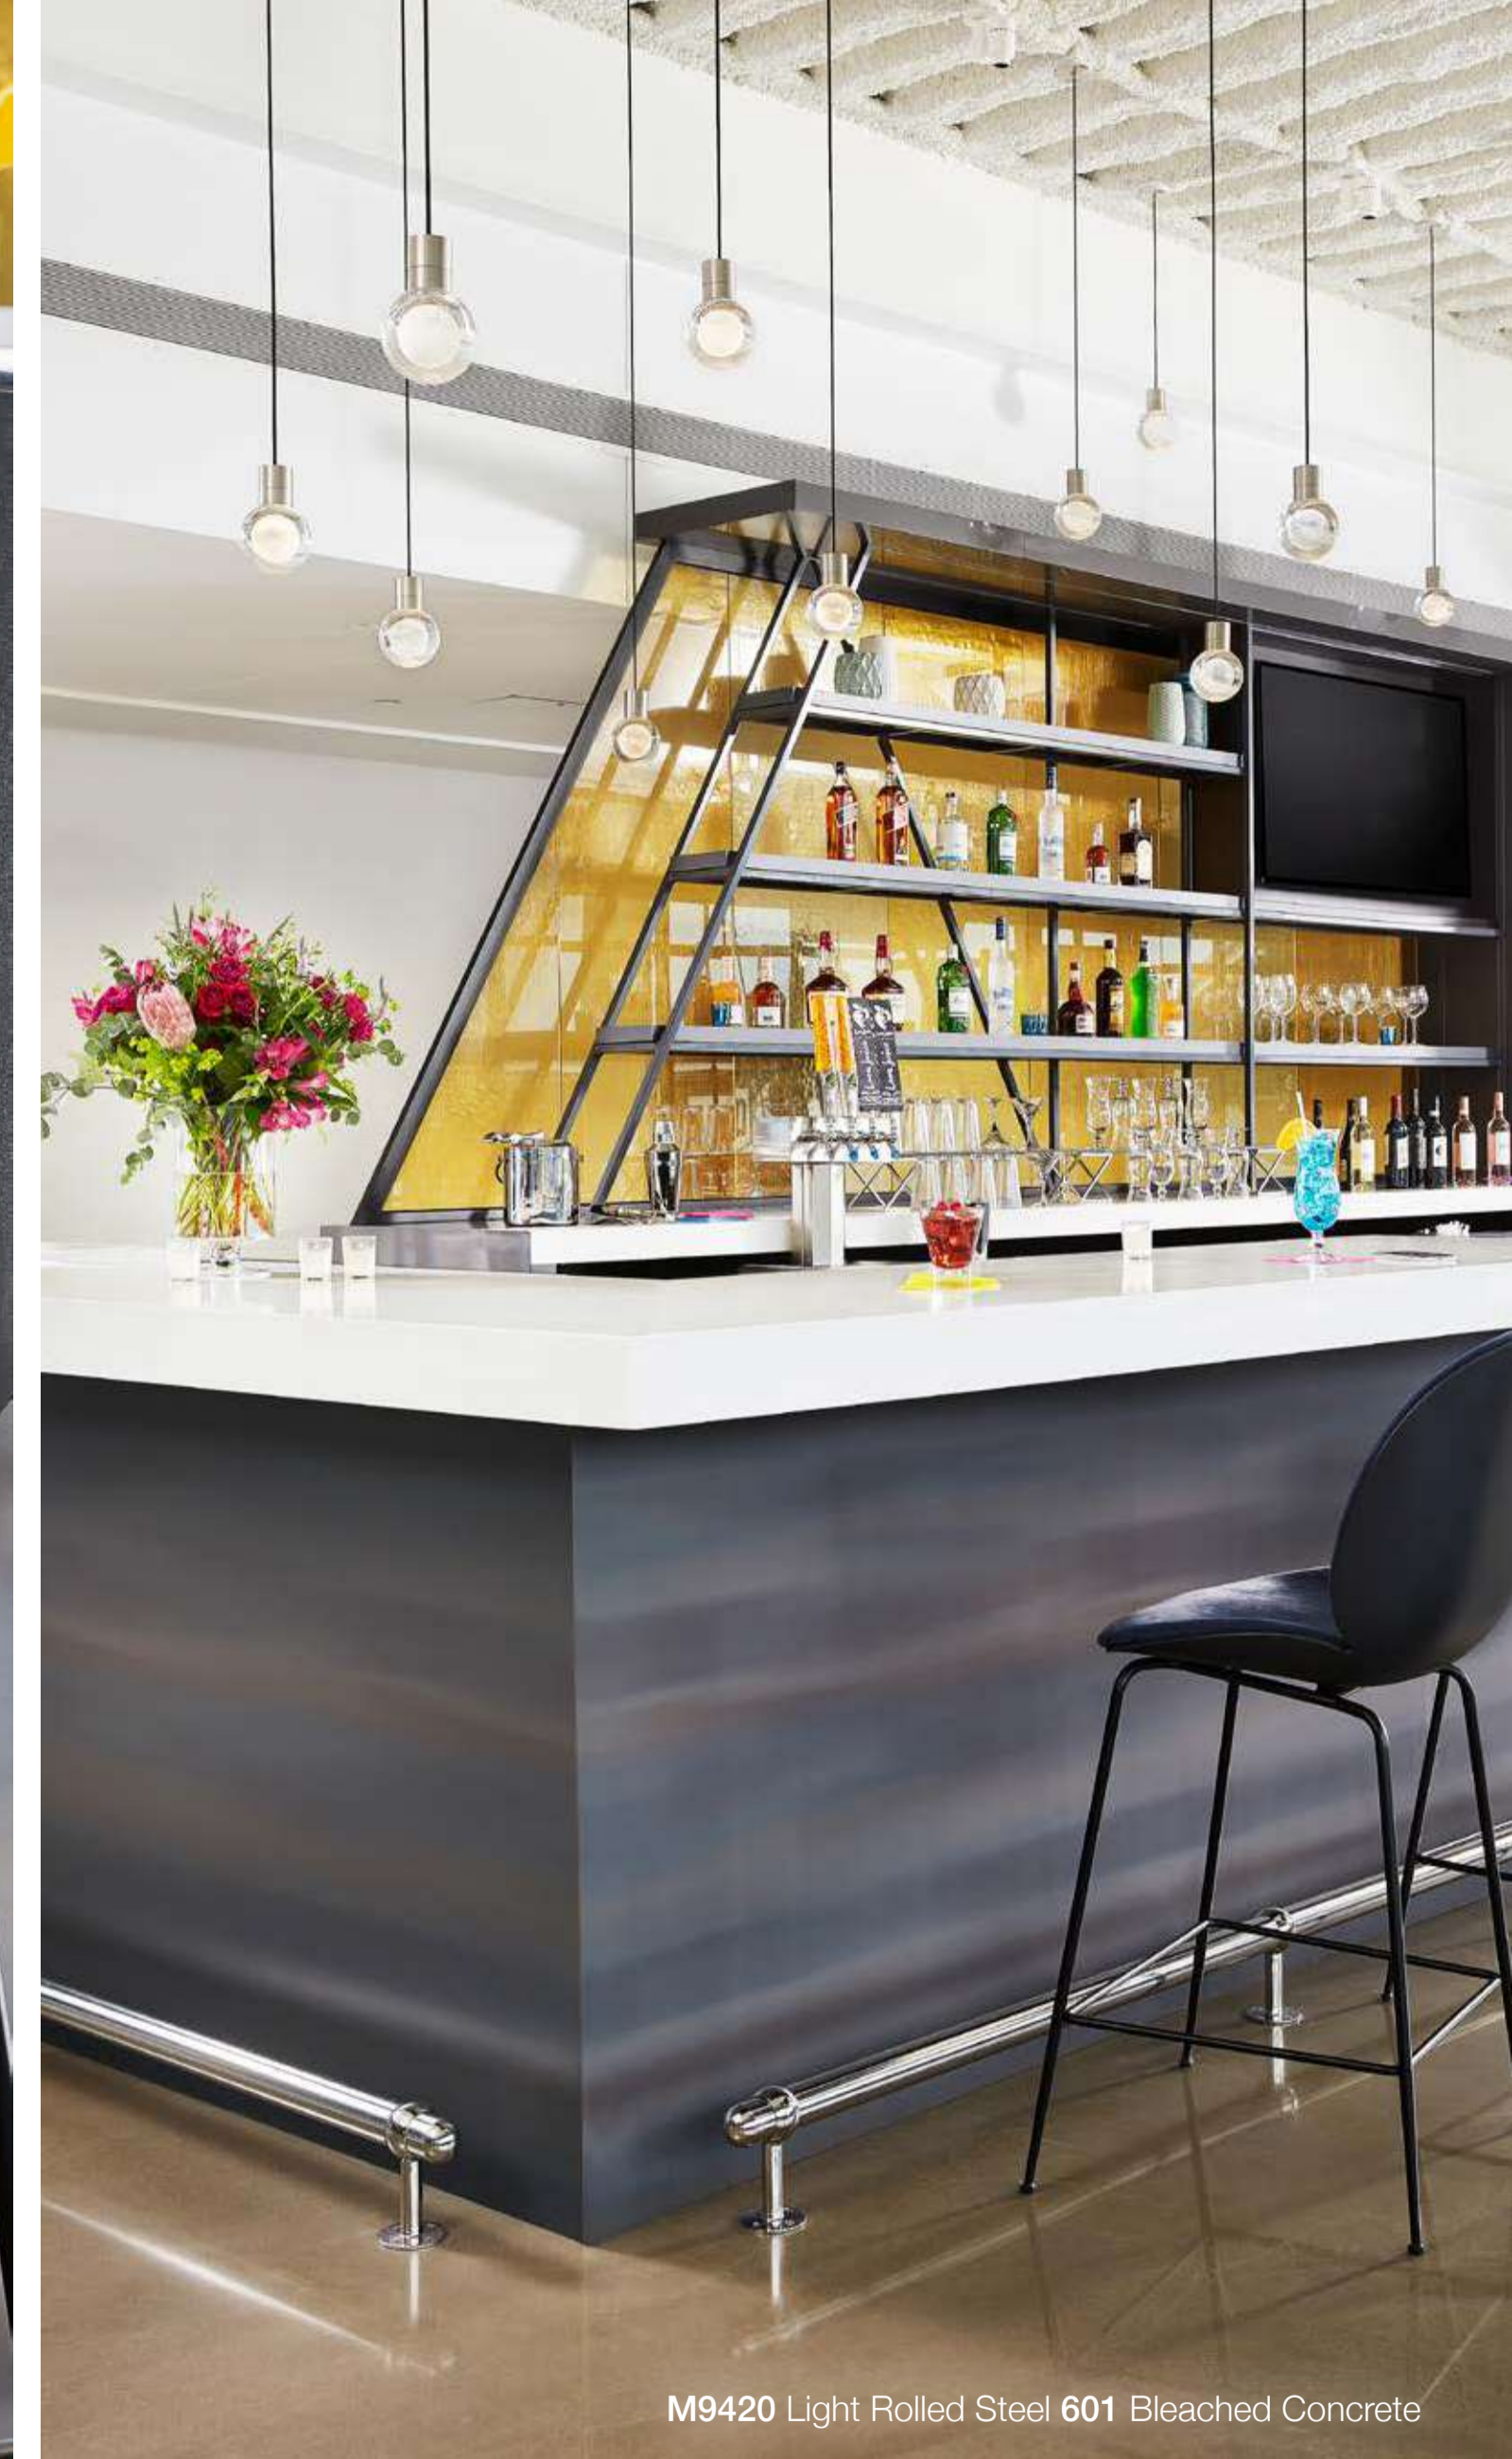

M9421 Dark Rolled Steel

SERIE ROLLED STEEL

LA SERIE ROLLED STEEL, CON SU JUEGO DE COLOR LINEAL, COMBINA EL ARTE VISUAL DEL ACERO ROLADO CON LA FACILIDAD DE TRANSFORMACIÓN GRACIAS A SU LIGERE

M9420 Light Rolled Steel 601 Bleached Concrete